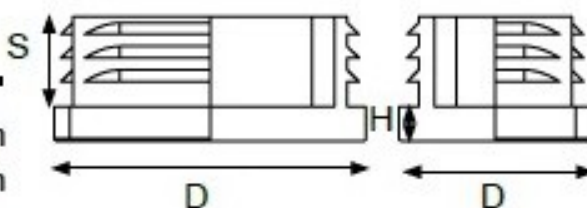

PRODUCT SHEET

Description:

Insert Glide For Rectangular Tubes, 60x30mm, PE, Black

Item number:

10.04.270-0

Units	Box	Carton	HS Code	Barcode
Pcs.	1	1000	3901908099	
				5704866007610

Color	D diameter	S shaft	H height
Black	30 x 20 mm	14 mm	5,0 mm
Black	35 x 20 mm	13,6 mm	5,1 mm
Black	35 x 25 mm	13,5 mm	4,6 mm
Black	40 x 20 mm	13,9 mm	4,6 mm
Black	40 x 25 mm	11,7 mm	4,8 mm
Black	50 x 25 mm	12,2 mm	5,3 mm
Black	50 x 30 mm	13,6 mm	4,6 mm
Black	50 x 40 mm	12 mm	5,3 mm
Black	60 x 20 mm	14,2 mm	4,9 mm
Black	60 x 30 mm	13,7 mm	5,0 mm
Black	80 x 30 mm	17,8 mm	5,6 mm